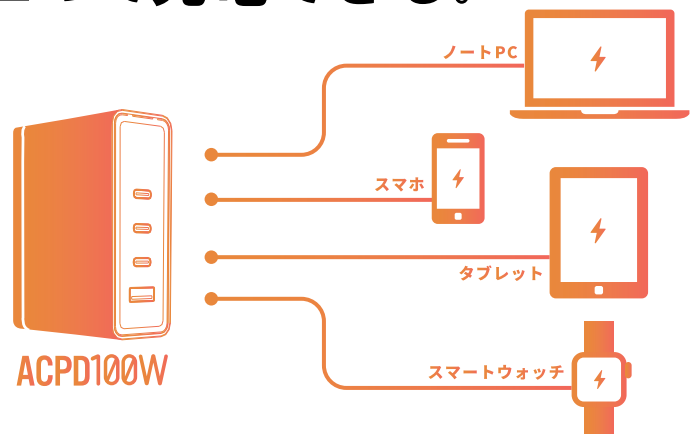

ノートPCも スマホも 同時に給電。

折りたたみPD充電器

ACPD100W

● スマホやタブレットだけじゃない！ ノートPCまでこれ1つで充電できる。

折りたたみPD充電器ACPD100WはUSB-Cを3ポート、USB-Aを1ポート搭載。100Wの高出力だから、スマホやタブレットはもちろん、アダプタが大きくて邪魔になりがちなノートPCまで同時に給電することができます。

全てのガジェットの充電器をひとつにまとめれば、コンセント周りもデスクもスッキリ、仕事もはかどります。

最大4台を同時給電。充電器はこれ1台あればOK!

USB-C×3
USB-A×1

最大4台の同時給電

USB-Cを3ポート、USB-Aを1ポート搭載。100Wの高出力でスマホやタブレット、ノートPCも複数同時に給電が可能です。

PD対応の高速給電

PD対応のUSB-Cポートは、対応のケーブルを使用することで、急速給電が可能。デバイスに最適な速度で給電します。

コンセントを独占しない

縦長のデザインのため、両側のコンセントを邪魔することがありません。上下逆向きでも使用可能です。

スタイリッシュなデザイン

無駄のないシンプルなデザインと、マットな手触りで見た目にもこだわりたい方にぴったりです。

折りたたみ式で持ち運びOK

コンセント部分は折りたたみ式で、重さも240gと軽量なため持ち運びの際に邪魔になりません。

過電流保護

異常電流を検知した場合、機器を保護します。

短絡保護

万が一のショートから機器を守ります。