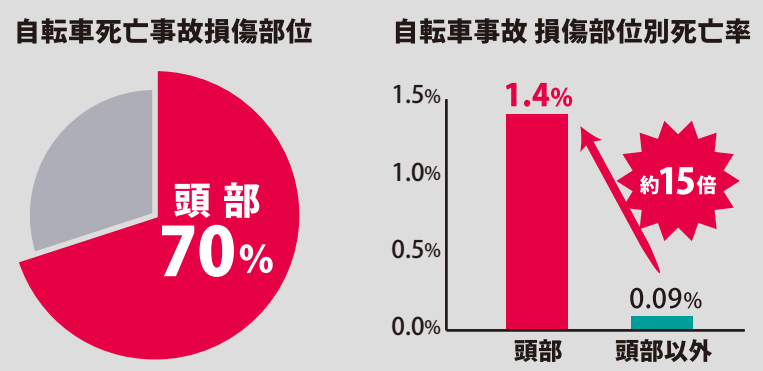

自転車用ヘルメット普及応援キャンペーン!!

キャンペーン対象期間
2023 4.3^日 - 7.31^日

2023年4月1日より 自転車に乗る全ての人に ヘルメット着用が 努力義務化!

自転車事故で死亡した人の約7割(右グラフ)が頭部に致命傷を負っています。また、頭部を怪我した際の死亡率は頭部以外と比べて約15倍も高くなっています。自転車用ヘルメットを着用し頭部を守ることが重要です!!

出典：警視庁ホームページ「自転車用ヘルメットの着用」

令和元年から3年都内の自転車事故死亡者の損傷部位の割合

5月1日受注分より一部価格改定及び全品個人宅配送不可

シンプルでベーシックなデザインと
メイドインジャパンの安心を。

ドルフィン

構造タイプ	ハードシェル
材質	AES樹脂
サイズ調整	アジャスター式
あご紐	ワンタッチ

2023年
4月30日迄の受注分

2023年
5月1日からの受注分

参考上代: **4,500円** 参考上代: **4,500円**