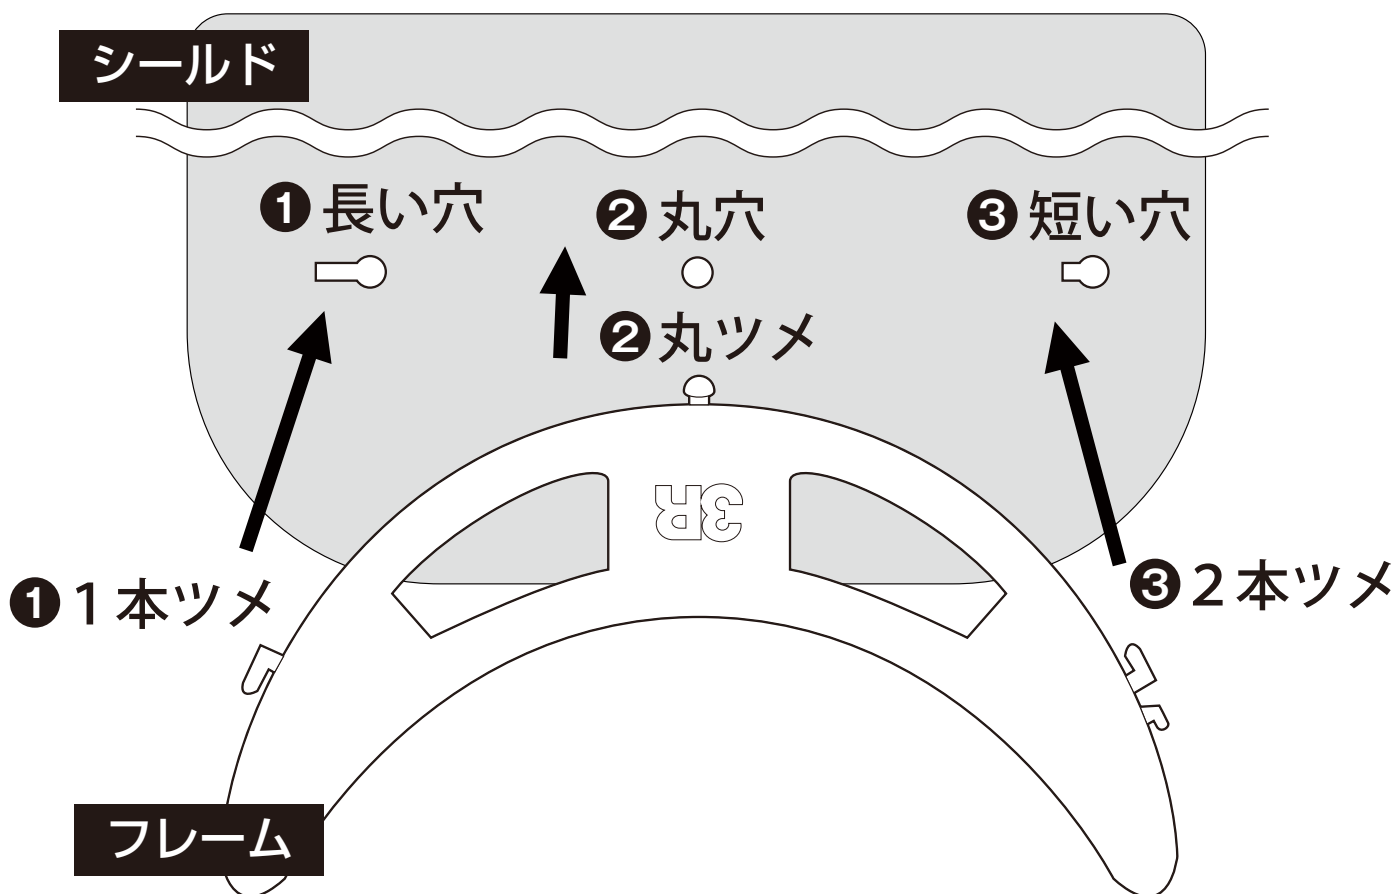

マモールド

上下マルチフェイスシールド

付属品

- ① シールド 2枚
- ② 耳掛けヒモ 2本

※万一、足りないものがございましたら、弊社サポートセンターにご連絡ください。
※デザイン及び仕様については、改良のため予告なしに変更する場合があります。
※本書に記載している商品名、サービス名等は各社の登録商標です。

使用方法

【シールドの準備】

シールド両面の、保護シートをはがす

シールドの両面には、輸送中のキズを防止するための薄い保護シートが貼られています。はがした後、シールドの折り目を伸ばしてください。

保護シートをはがさずにご使用になると、視界不良の原因になります。

【フレームに取り付け】

フレームのツメを、シールドの穴にはめる

下図の数字の順番に従って、穴にツメをはめてください。

シールドを取り外すときは、逆の順番に外してください。

【調整して装着する】

頭もしくは首に装着する

フレームの大きさを調整するためのボタンと穴が、フレーム後部にあります。頭や首から落下しないように、フレームの大きさを調整してください。

首に装着

頭に装着

耳掛けヒモで 安定性アップ

フレームの両側に、ヒモ通し穴があります。付属のヒモを通し、好みの大きさの輪を作って、それを耳にかけることが可能です。

動画で説明いたします

シールドの取付方法を、動画でも説明いたします。

お手持ちのスマートフォンでQRコードを読み取るか、下記URLにアクセスしてください。