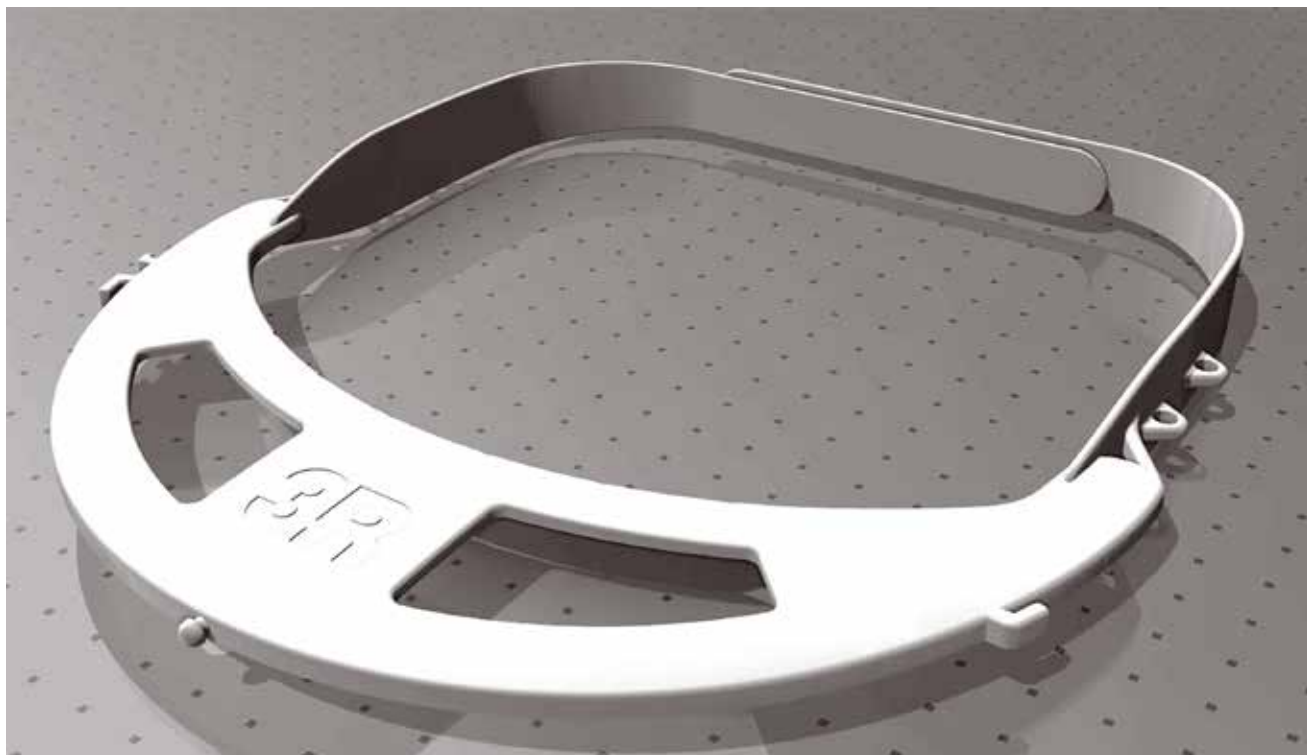

マモールド

上下マルチフェイスシールド

付属品

- ① シールド 2枚
- ② 耳掛けヒモ 2本

※万一、足りないものがございましたら、弊社サポートセンターにご連絡ください。
※デザイン及び仕様については、改良のため予告なしに変更する場合があります。
※本書に記載している商品名、サービス名等は各社の登録商標です。

使用方法

【シールドの準備】

シールド両面の、保護シートをはがす

シールドの両面には、輸送中のキズを防止するための薄い保護シートが貼られています。はがした後、シールドの折り目を伸ばしてください。

保護シートをはがさずにご使用になると、視界不良の原因になります。

【フレームに取り付け】

フレームのツメを、シールドの穴にはめる

下図の数字の順番に従って、穴にツメをはめてください。

シールドを取り外すときは、逆の順番に外してください。

【調整して装着する】

頭もしくは首に装着する

フレームの大きさを調整するためのボタンと穴が、フレーム後部にあります。頭や首から落下しないように、フレームの大きさを調整してください。

首に装着

頭に装着

耳掛けヒモで 安定性アップ

フレームの両側に、ヒモ通し穴があります。付属のヒモを通し、好みの大きさの輪を作って、それを耳にかけることが可能です。

動画で説明いたします

シールドの取付方法を、動画でも説明いたします。

お手持ちのスマートフォンでQRコードを読み取るか、下記URLにアクセスしてください。